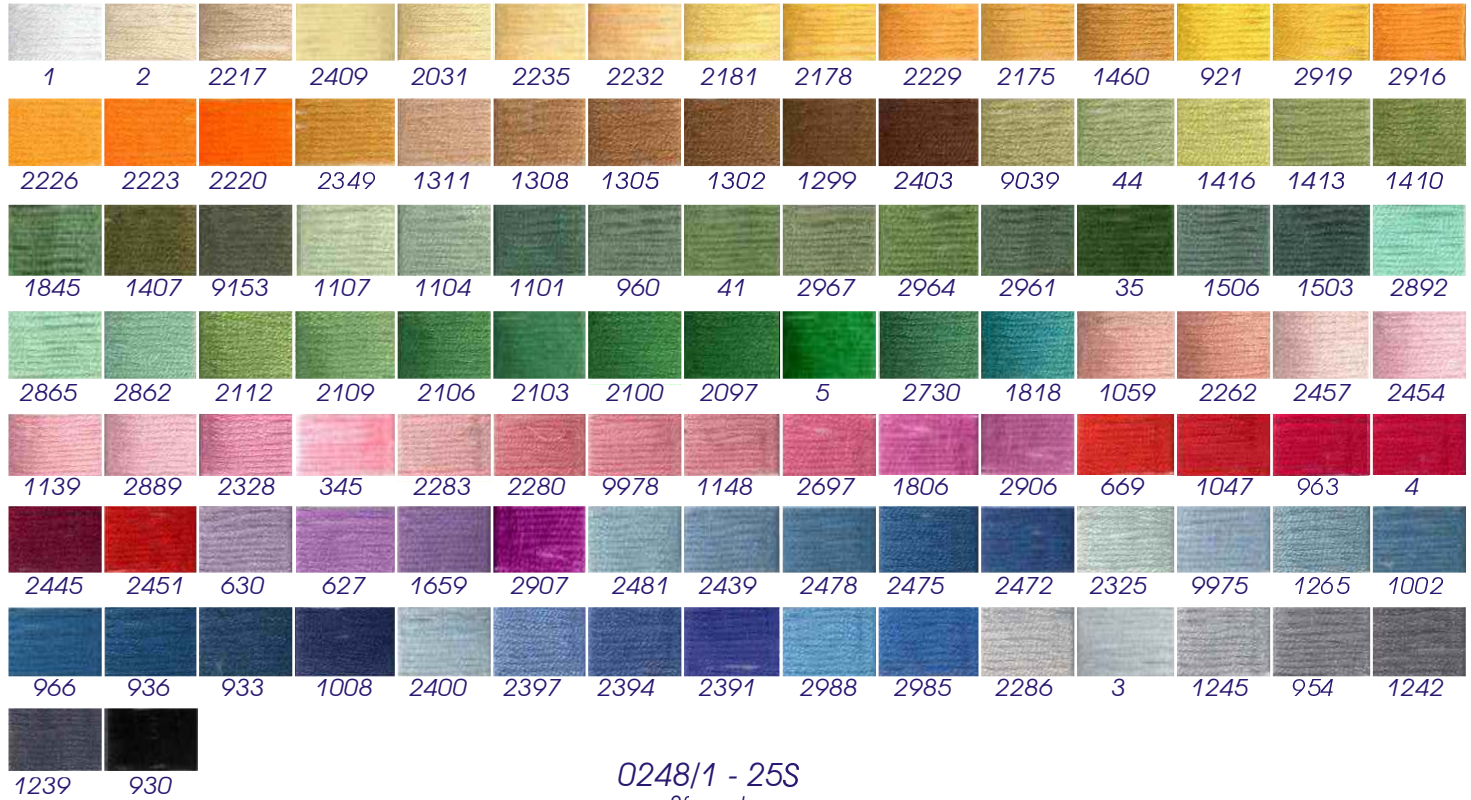

0248/1 - 25

x 12 8mt.

0248/1 - 25S

Sfumato

Mixed Douces - Suaves - Weiche

0248/2

Assortito

Assorted/Assorti/Surtido/Gemischt